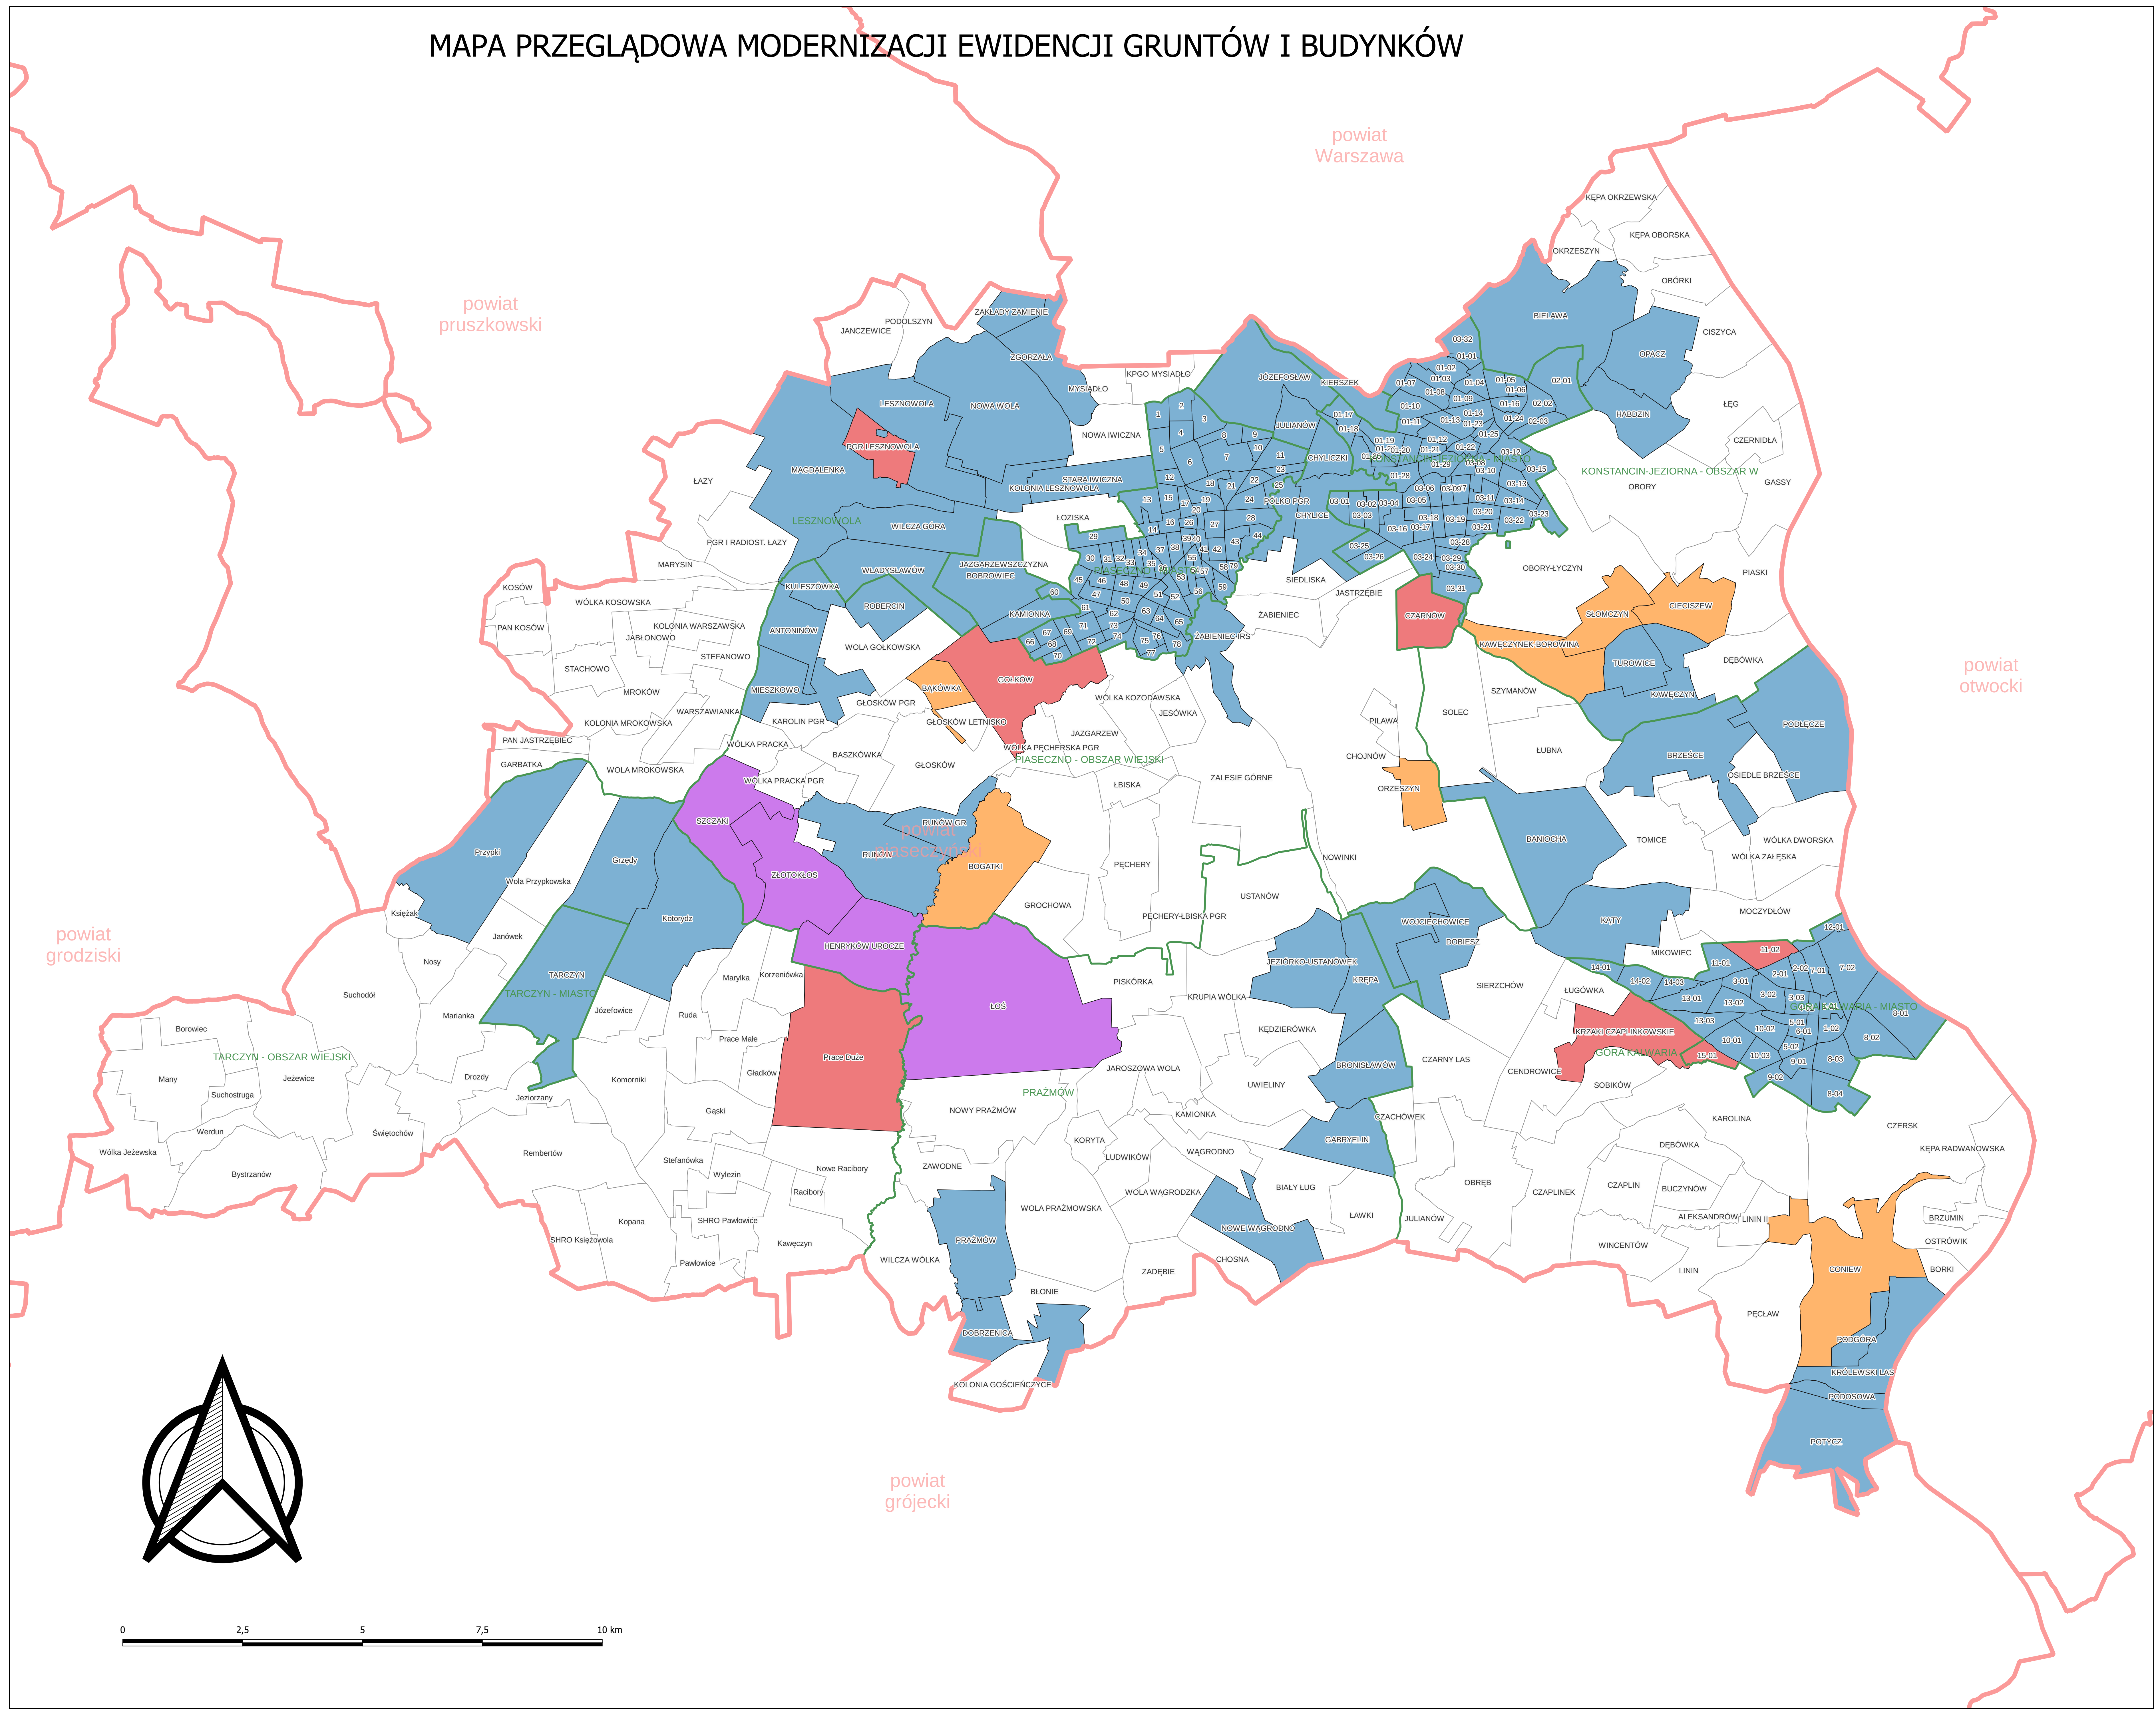

MAPA PRZEGLĄDOWA MODERNIZACJI EWIDENCJI GRUNTÓW I BUDYNKÓW

POWIAT PIASECZYŃSKI

LEGENDA:

- granice powiatów
- jednostki_ew_piaseczno
- obręby_piaseczno
- modernizacje
 - modernizacje zakończone
 - modernizacje w trakcie
 - modernizacje planowane: projekt FEM

wykonał: Krzysztof Jurczak
zatwierdził: Monika Jaroszevska
stan na dzień: 18/12/2023