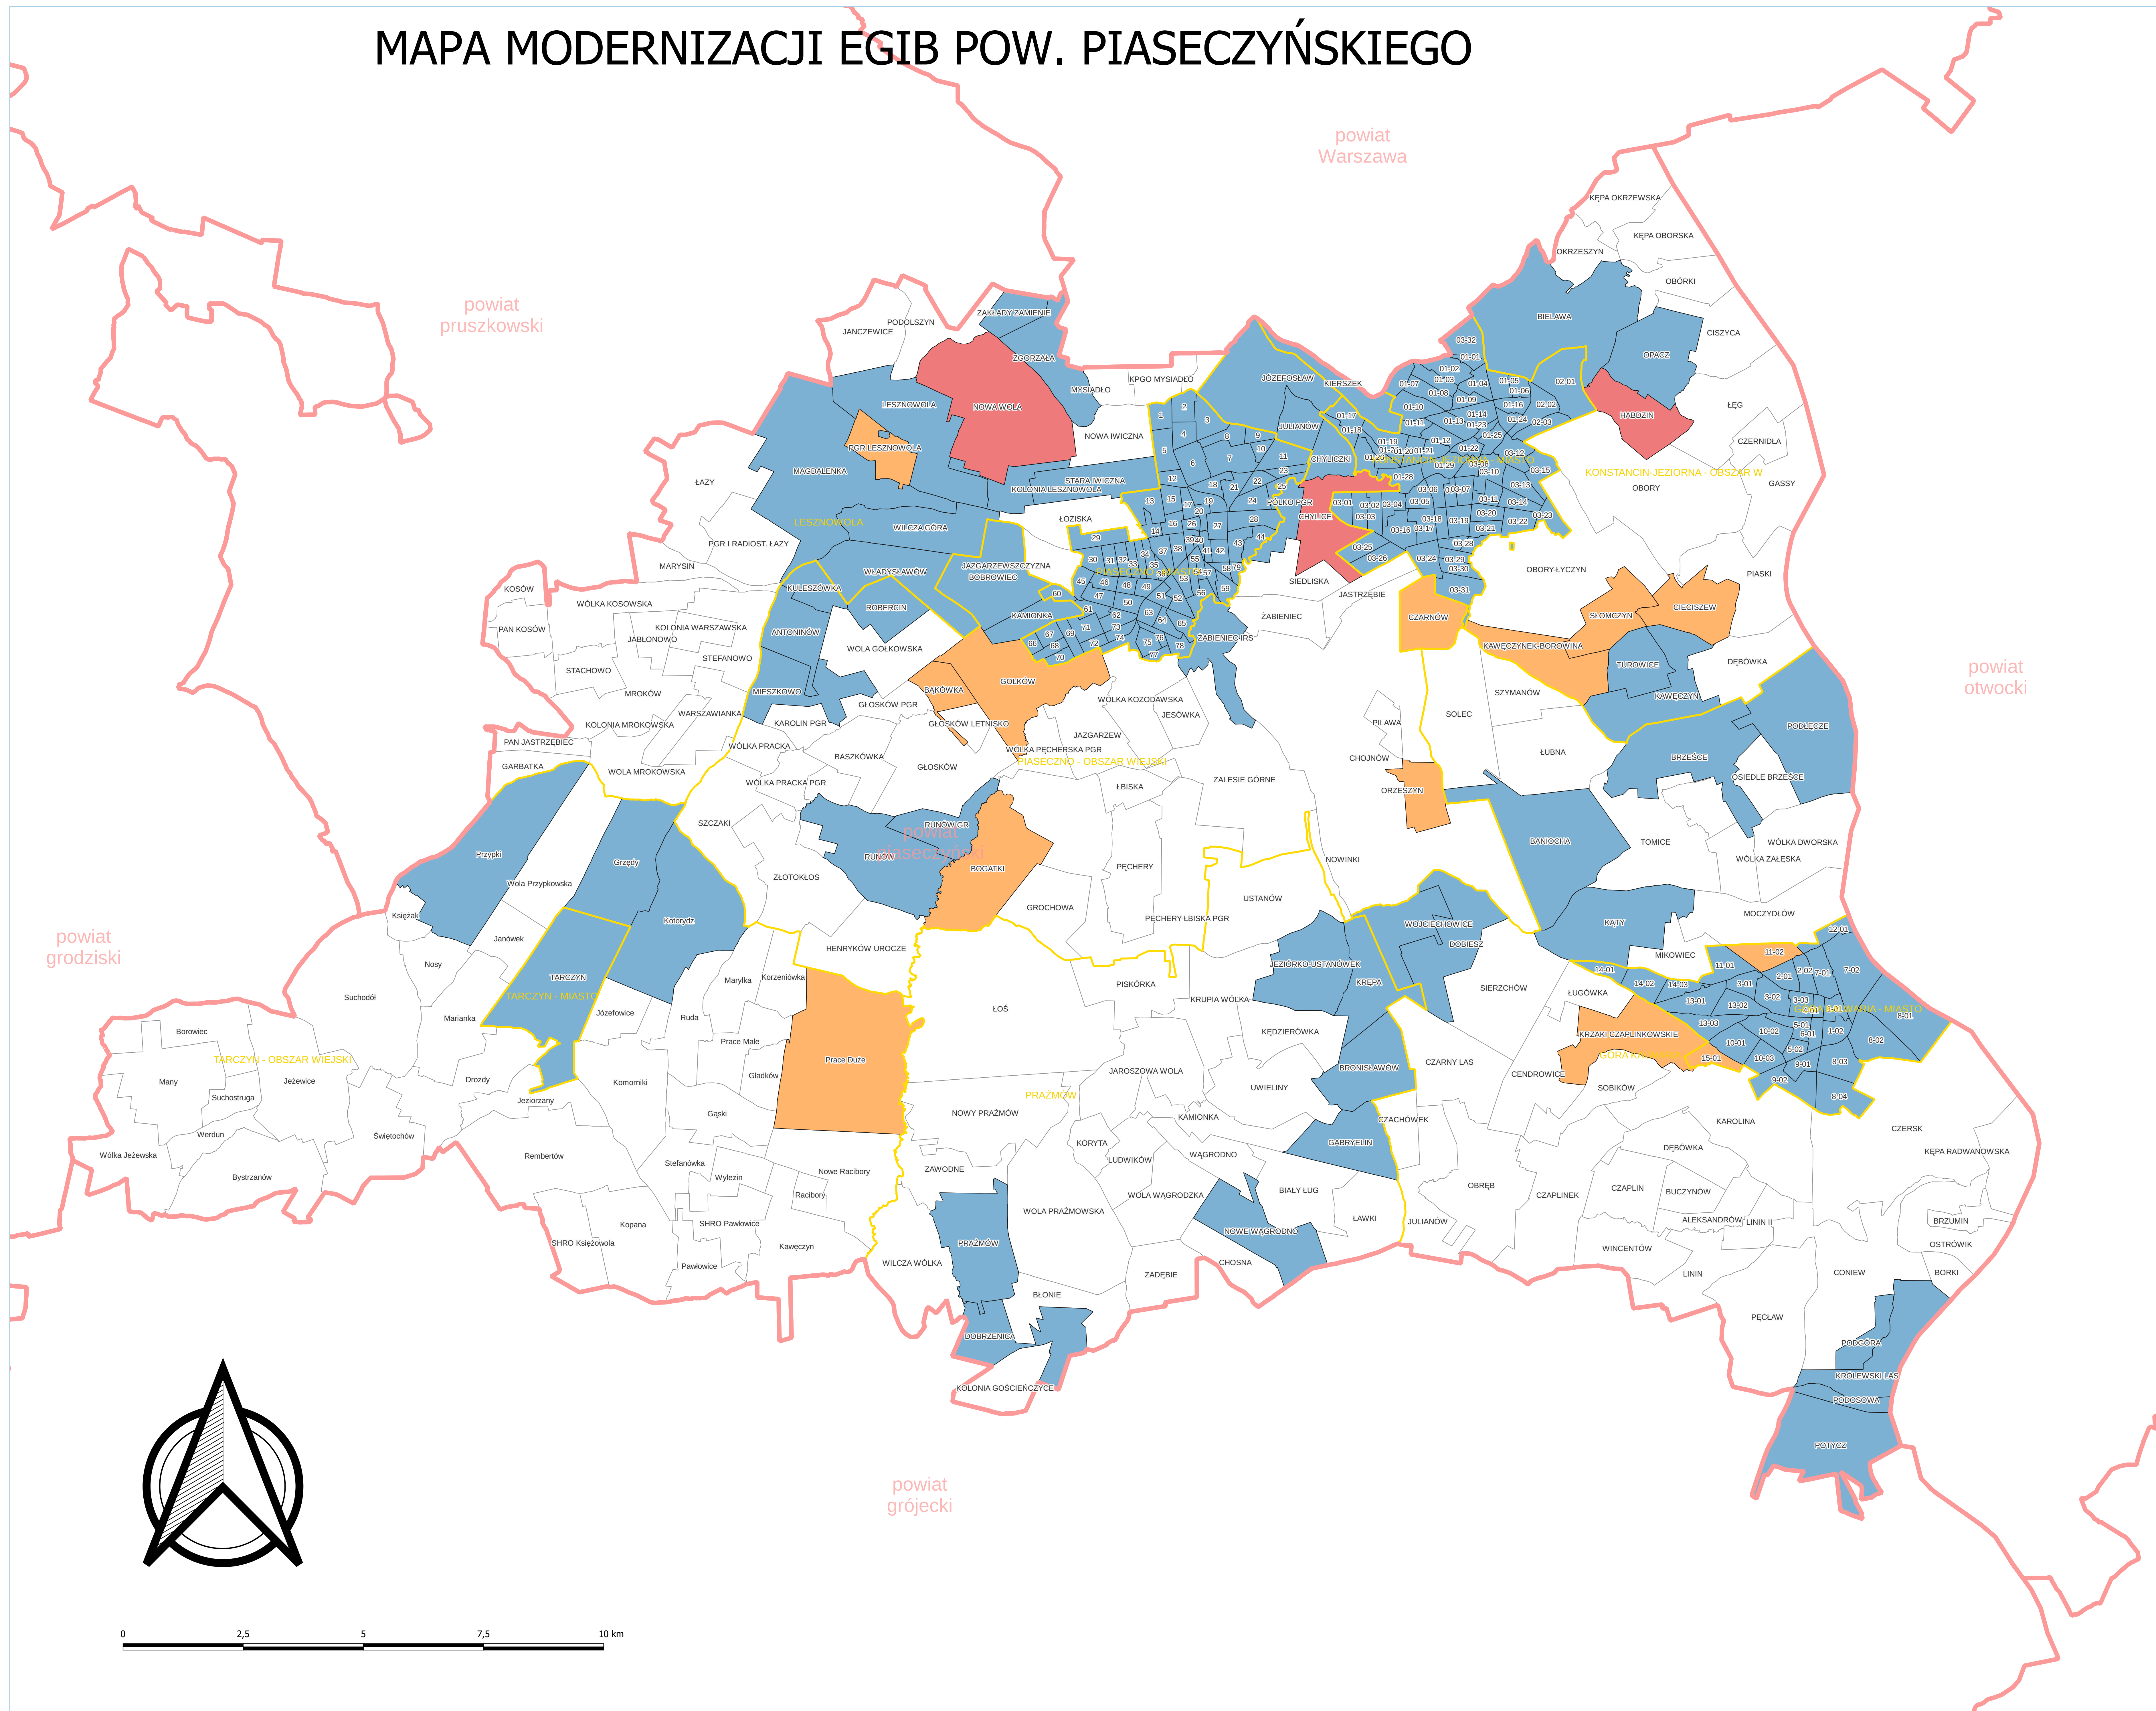

# MAPA MODERNIZACJI EGIB POW. PIASECZYŃSKIEGO

POWIAT PIASECZYŃSKI

## LEGENDA:

- granicze powiatów
- jednostki\_ew\_piaseczno
- obręby\_piaseczno
- modernizacje
- modernizacje zakończone
- modernizacje w trakcie
- modernizacje planowane