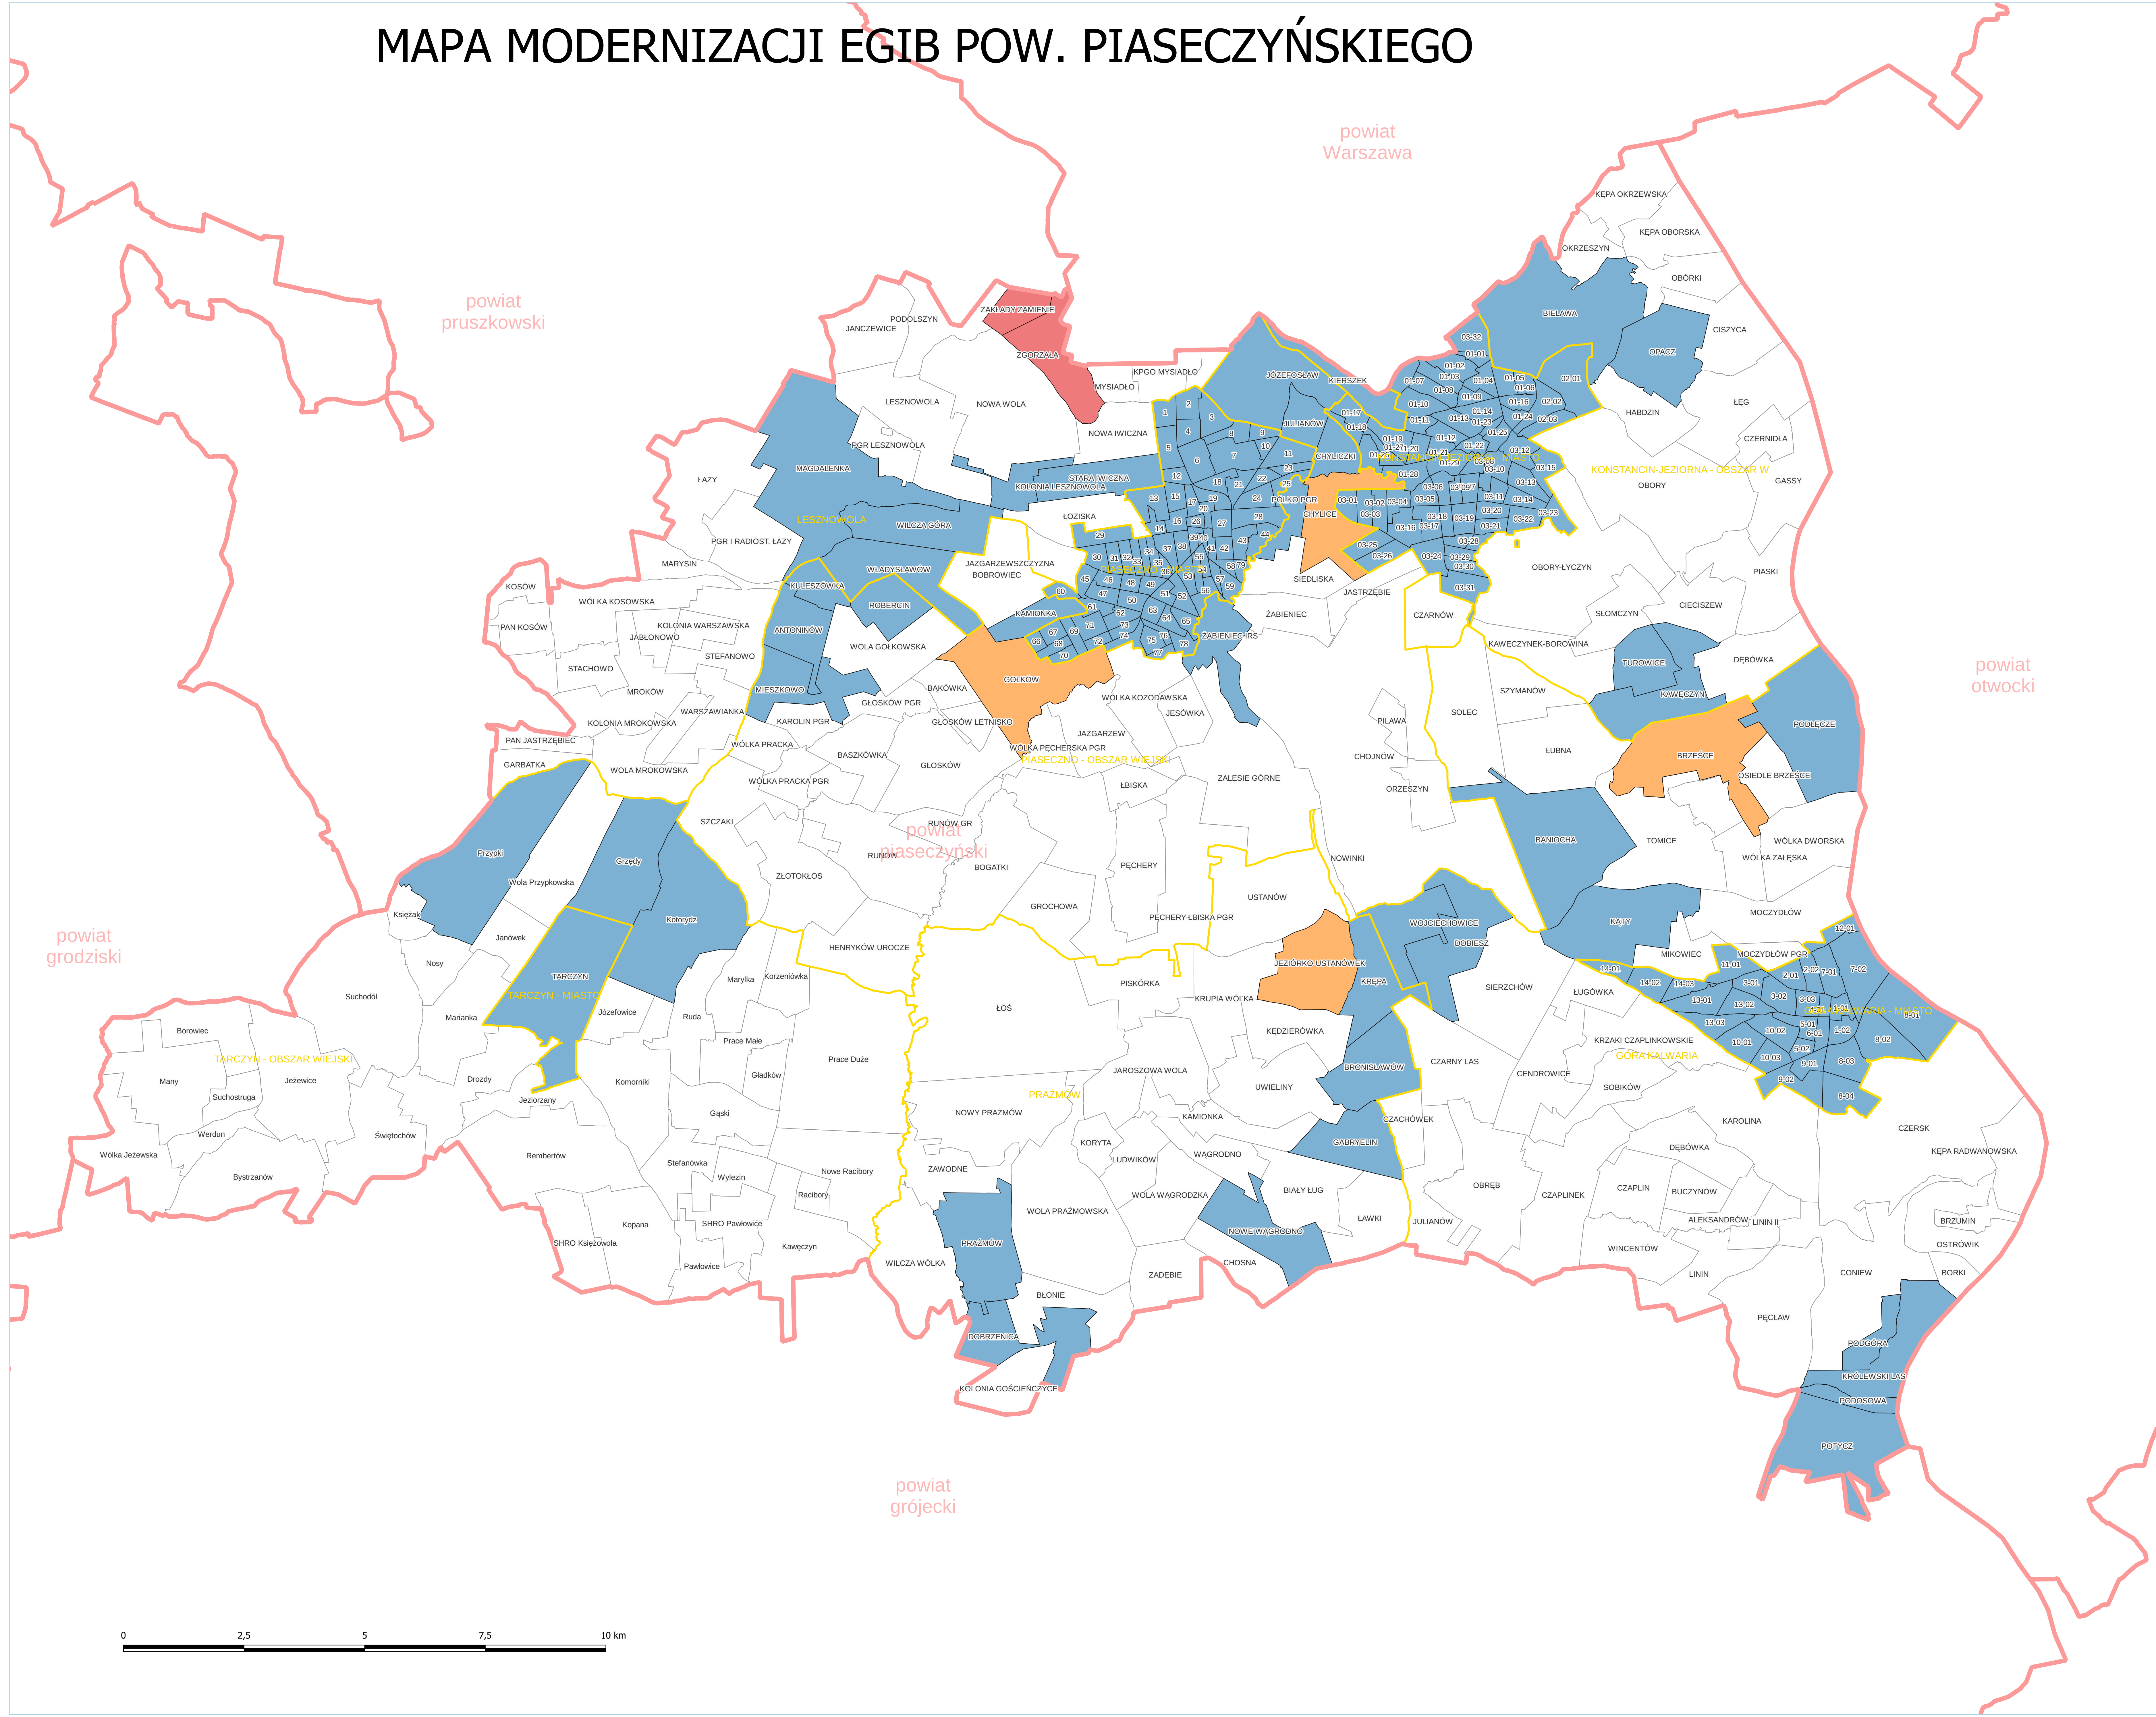

MAPA MODERNIZACJI EGIB POW. PIASECZYŃSKIEGO

POWIAT PIASECZYŃSKI

LEGENDA:

- granicz powiatów
- jednostki_ew_piaseczno
- obręby_piaseczno
- modernizacje
- modernizacje zakończone
- modernizacje w trakcie
- modernizacje planowane